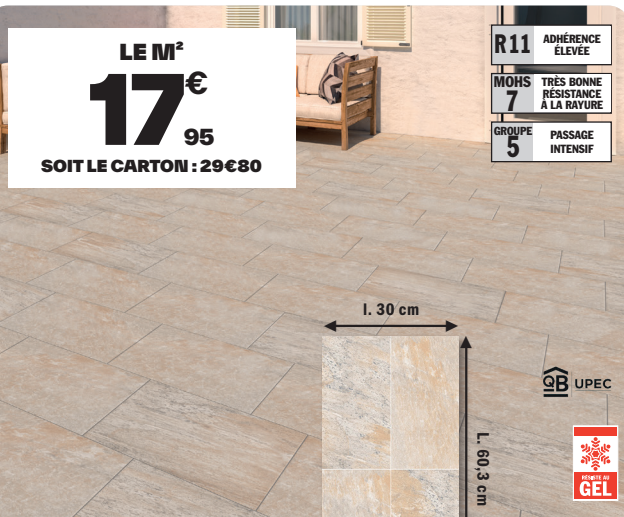

CARRELAGE DE SOL EXTÉRIEUR "LOZÈRE"

Grès cérame émaillé. 30 x 60,3 cm. Ép. 8 mm. Aspect pierre, coloris beige. Le carton de 1,66 m² (surface joint conseillé de 5 mm incluse). Nombre de faces : 4 en mélange aléatoire. Norme QB UPEC : U3S P3 E3 C2. Réf. 3560281711011