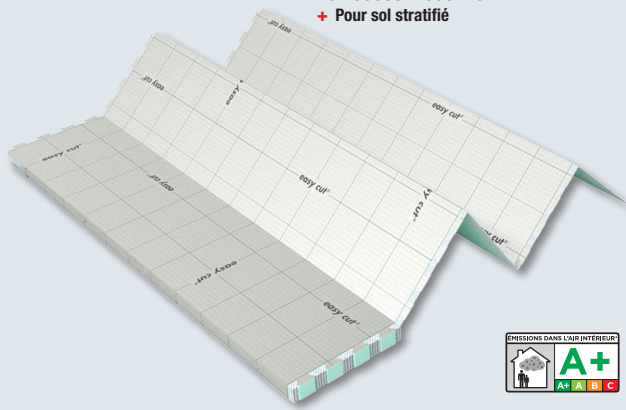

SOUS-COUCHE XPS 10.2M2 3MM AVEC PARE VAPEUR

Dim: 8,5 m x 1.2 m.
En botte de 10,2 m².
Isolation thermique.
Mousse de polystyrène extrudé.
Non compatible au chauffage au sol.
Ref. 5063022038449

+ Pour sol stratifié