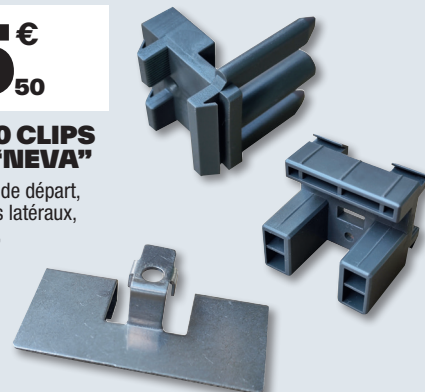

**SACHET DE 40 CLIPS
DE FINITION "NEVA"**

Composé de : 10 clips de départ,
10 clips de fin, 20 clips latéraux,
30 vis Torx M 3,5 x 40,
10 vis Torx M 3,5 x 15
Ref. 5059340648361