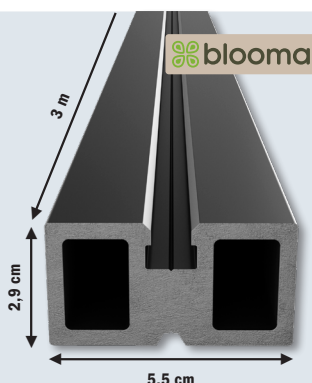

**LAMBOURDE
COMPOSITE
"NEVA"**

L. 3 m x l. 5,5 cm x 2,9 cm. En
composite coloris gris anthracite.
Compatible avec le système de
pose facile Neva.
Ref. 5059340648385