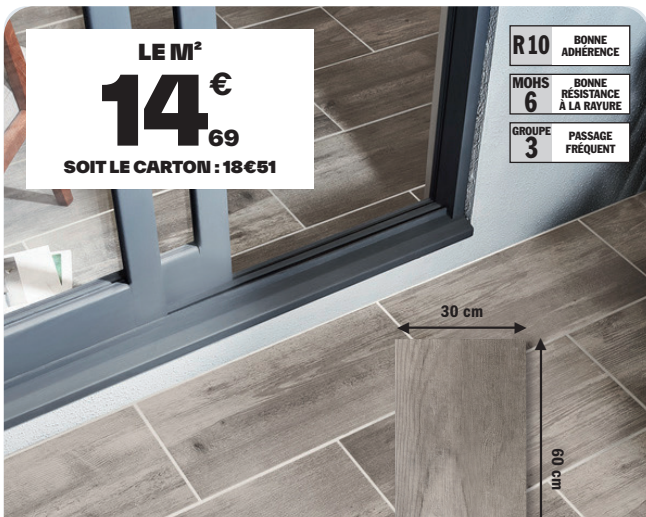

CARRELAGE DE SOL EXTÉRIEUR "LAVAGNA"

Grès cérame émaillé. Aspect pierre. 30 x 60,2 cm. Ép. 9 mm. Coloris anthracite. Le carton 1,27 m² (hors joint). Réf. 8016609203300

LE M²
14[€]₆₉

SOIT LE CARTON : 18€51

R10 BONNE ADHÉRENCE

MOHS 6 BONNE RÉSISTANCE À LA RAYURE

GRUPE 3 PASSAGE FRÉQUENT

CARRELAGE DE SOL EXTÉRIEUR "NORWEGIO"

Aspect bois. 30 x 60 cm. Ép. 8,7 mm. Coloris gris clair. Existe aussi en marron clair. Le carton de 1,26 m² (hors joint). Réf. 5036581057985

LE M²
17[€]₉₅

SOIT LE CARTON : 29€80

R11 ADHÉRENCE ÉLEVÉE

MOHS 7 TRÈS BONNE RÉSISTANCE À LA RAYURE

GRUPE 5 PASSAGE INTENSIF