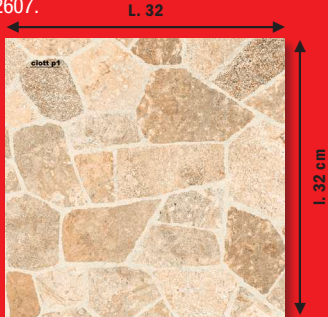

ARRIVAGES

25 471 M² SEULEMENT !

LE M²

6[€]₉₀

SOIT LE CARTON : 10€63

R11 ADHÉRENCE ÉLEVÉE

MOHS 4 BONNE RÉSISTANCE À LA RAYURE

GRUPE 4 PASSAGE IMPORTANT

CARRELAGE DE SOL EXTÉRIEUR "CIOTTOLINO"

Grès cérame émaillé. 32 x 32 cm. Ép. 7,4 mm. Aspect galet. Finition mate. Le carton de 1,54 m² (hors joint). Réf. 8016609922607.