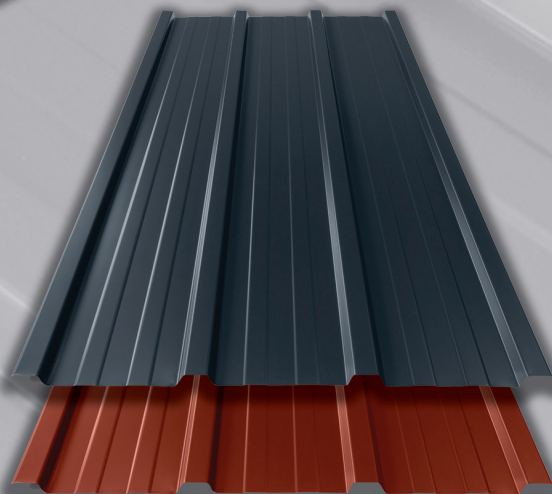

**PLAQUE BACACIER
POUR BARDAGE ET COUVERTURE**

30
ANNIVERSAIRE

~~16,07 €~~
Le m²
10.50 €*
Soit 28,35 € la plaque de 3 mètres