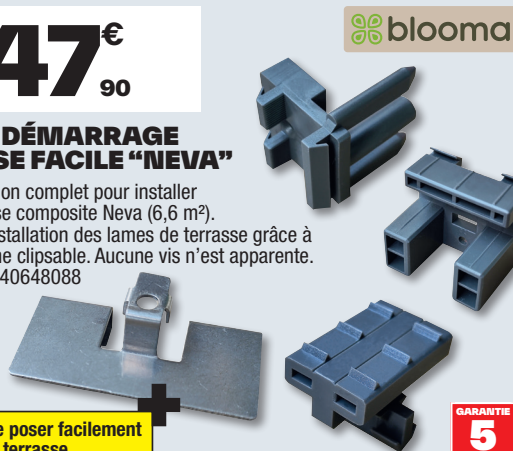

**KIT DE DÉMARRAGE
DE POSE FACILE "NEVA"**

Kit de fixation complet pour installer
une terrasse composite Neva (6,6 m²).
Facilite l'installation des lames de terrasse grâce à
son système clipsable. Aucune vis n'est apparente.
Ref. 5059340648088