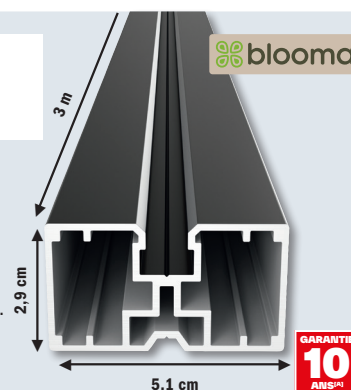

**LAMBOURDE
ALUMINIUM
"NEVA"**

Long. 3 m. Section :
5,1 x 2,9 cm. En aluminium.
Adaptable au système de pose
facile et de fixation métal Neva.
Lambourde adaptable sur plot
lambourde ou à vérins.
Ref. 5059340648262

GARANTIE
10
ANS^(A)

16€
50

**SACHET DE 60 CLIPS
EN T "NEVA"**

Complémentaire au kit de
démarrage de fixation facile.
Pour 2,3 m² de terrasse.
Ref. 5059340647920