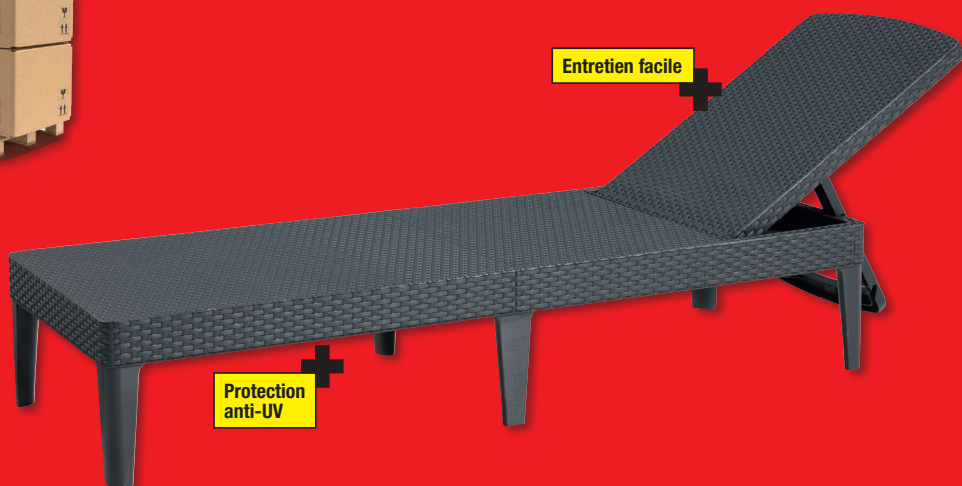

À monter soi-même.

ARRIVAGES

3 400 PIÈCES SEULEMENT !

49€

dont : 1€40 EP

BAIN DE SOLEIL "JAIPUR"

Bain de soleil en résine de synthèse
(polypropylène) imitation rotin tressé
avec dossier inclinable 3 positions.
Dim. L. 187,5 x l. 58 x H. 29 cm.
Coloris gris anthracite.
Ref. 8711245144870

Entretien facile

Protection
anti-UV

ALLIBERT

À monter soi-même.

ARRIVAGES

2 372 PIÈCES SEULEMENT !

79€

BARBECUE À CHARBON BARIL