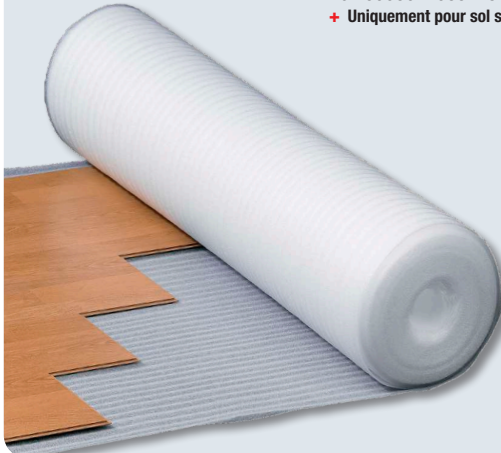

29[€]₉₀

dont : 0€29

& COOKE LEWIS

LOT DE 10 SPOTS À ENCASTRER GU10

Puissance : 350 lumens.
Raccordement filaire
Diamètre produit 85mm
Couleur : Blanc
Matière : Plastique
Ampoule fournie
Durée de vie : 25 000h

BLANC NEUTRE
4000 K

IP 20

GARANTIE 5 ANS

5063022604187 29€90 0€29
5063022604149 29€90 0€29

89[€]₉₀

dont : 0€29

VENTILATEUR PLAFONNIER NOIR

Taille : 106 cm
Coloris : noir.
Existe aussi en bois.
Puissance : 2200 W.
Minimum noise level : 32,7 Db.
Maximum noise level : 51,9 Db.
Intensité variable : 2700K / 6500K.
Led intégrée.
Ref. 5063022046574

Lame réversible : 2 coloris

ARRIVAGES 44 478 M² SEULEMENT !

LE M²

5[€]₇₂

SOIT LA BOTTE : 16€71

SOL STRATIFIÉ "SUTTER" OU "SNOYER"

L. 137,6cm x l.19,3 cm. Ep. 6 mm.
La botte de 2,92 m².
AC3 (passage modéré).
Ref. 4032271226250 / 4032271226267

ARRIVAGES 10 190 M² SEULEMENT !

LE M²

9[€]₈₉

SOIT LE CARTON : 14€44

R9	ADHÉRENCE NORMALE
MOHS 7	TRÈS BONNE RESISTANCE À LA RAYURE
GROUPE 4	PASSAGE IMPORTANT

CARRELAGE SOL INTÉRIEUR « TIKA GRIS »

Grès émaillé. 60,5 x 60,5 cm. Aspect Béton, Coloris Gris. Ép : 8 mm, le carton de 1,46 m² (Hors Joint)
Réf : 3660827058911
Plinthe assortie 7,2 x 60,5 cm "TIKA GRIS".
Aspect Béton, Coloris Gris. Ép : 8 mm.
Réf. 3660827059208

LE M²

1[€]

SOIT LE ROULEAU : 19€90

SOUS COUCHE 20M2 2MM ACOUSTIC

Mousse de polyéthylène.
Sous-couche en rouleau.
Conditionnement de 20m².
Ref. 5063022038418

+ Uniquement pour sol stratifié

LE M²

2[€]₉₉

SOIT LE PANNEAU : 30€50

SOUS-COUCHE XPS 10.2M2 3MM AVEC PARE VAPEUR

Dim: 8,5 m x 1.2 m.
En botte de 10,2 m².
Isolation thermique.
Mousse de polystyrène extrudé.
Non compatible au chauffage au sol.
Ref. 5063022038449

+ Pour sol stratifié

ARRIVAGES EN QUANTITÉ LIMITÉE SUR L'ENSEMBLE DES DÉPÔTS PARTICIPANT À L'OPÉRATION ET SUR WWW.BRICODEPOT.FR