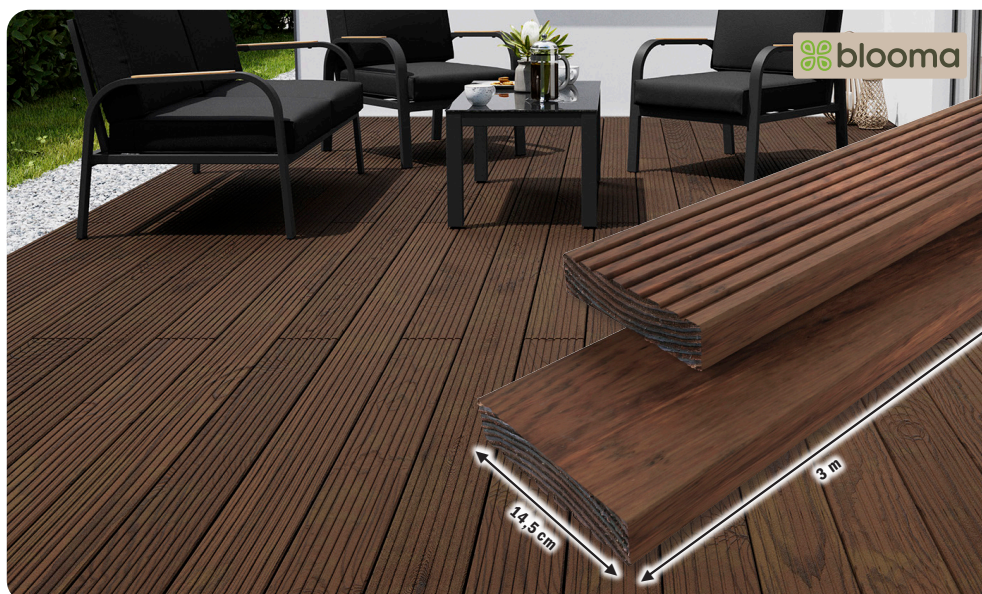

LA LAME

6[€]₈₈

SOIT LE M² : 19€91

bloom

VU À LA
TV

LAME DE TERRASSE "LEMHI"

Long. 2,40 m. Larg. 14,4 cm. Ép. 27 mm.
En pin origine bois du Nord, traité autoclave classe 4.
Ref. 5059340704647

GARANTIE
10
ANS*