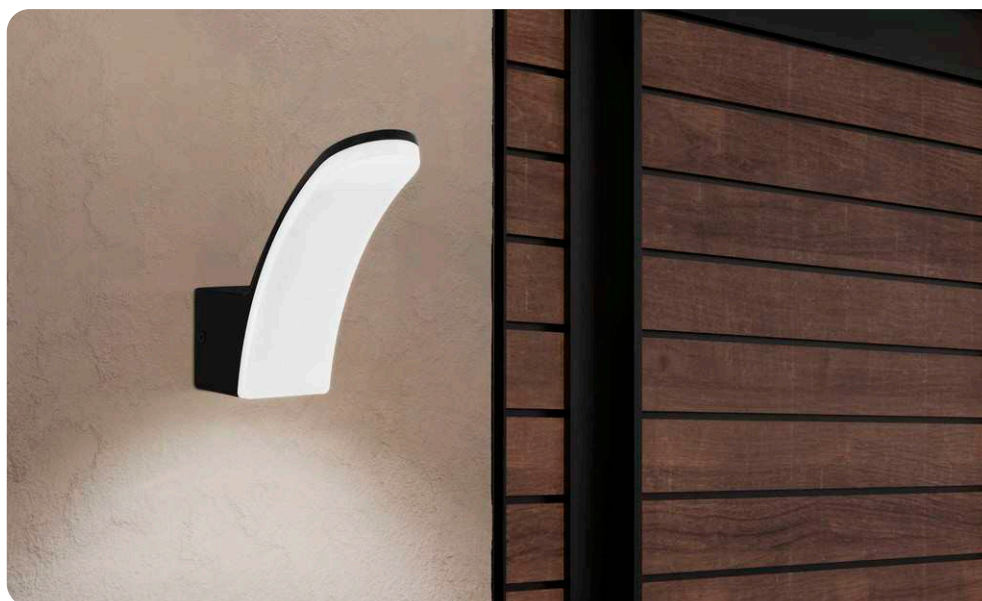

19[€]₉₀

dont : 0€10

APPLIQUE EXTERIEURE NOIR 4000K "LACONELLA"

Applique murale LED extérieure, offrant 1200 lumens avec un indice de protection IP44. Conçue pour résister aux intempéries, elle assure un éclairage puissant et efficace pour les espaces extérieurs.
Ref. 9002759740214

BLANC
NEUTRE
4000 K

LIVRAISON À DOMICILE

Vous mettez le paquet pour votre chantier, nous aussi.

Conditions et commande à l'accueil ou sur bricodepot.fr