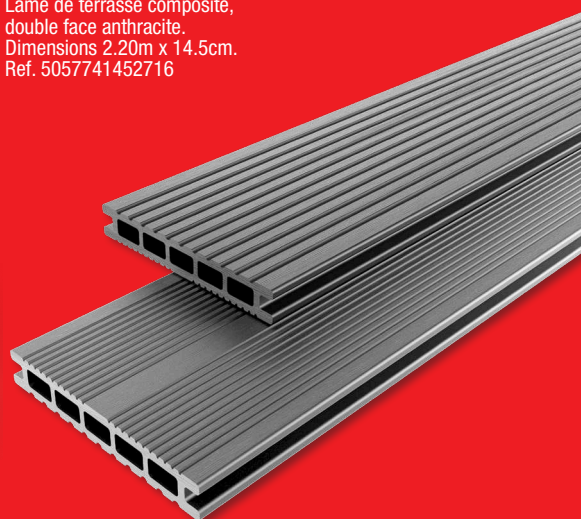

LAME COMPOSITE

Lame de terrasse composite, double face anthracite. Dimensions 2.20m x 14.5cm. Ref. 5057741452716