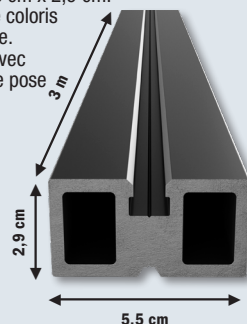

À monter soi-même.

ARRIVAGES

8 500 PIÈCES SEULEMENT !

19⁹⁰€

dont : 1€50 EP

ETAGÈRE BOIS MÉTAL

Dim. : H. 180 x L. 90 x P. 40 cm.
 En Acier. Finition gris mat.
 5 plateaux en panneau de fibres de bois moyenne densité 3,3 mm.
 Réglables en hauteur.
 Ref. 5063022615602

COMPOSITE

16[€]₉₀

LAMBOURDE COMPOSITE "NEVA"

L. 3 m x l. 5,5 cm x 2,9 cm. En composite coloris gris anthracite. Compatible avec le système de pose facile Neva.

Composite 5059340648385 16€90
Aluminium 5059340648262 36€90

LA LAME GRIS

7[€]₂₀

SOIT LE M² : 22€57

S'accorde parfaitement avec les lames de clôture «NEVA»

LAME DE TERRASSE COMPOSITE "NEVA"

Long. 2,20 m. Larg. 14,5 cm. Ép. 21 mm. En composite coloris gris. Entretien facile. Lame réversible traitée anti-UV. Profil de finition long. 2,20 m, larg. 5,2 cm, forme en L. Pose avec clips Neva en métal ou système de pose rapide. Ref. 5036581094379