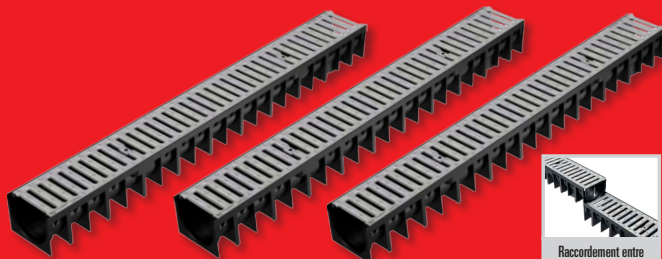

ARRIVAGES
4 287 PIÈCES SEULEMENT !

20
90

LOT DE 3 CANIVEAUX GRILLES GALVANISÉES

Long. 1 m. Larg. 12,1 cm. Haut. 8,4 cm. En polypropylène avec grille en acier galvanisé, 2 fonds et 1 raccord de connexion.

Ref. 3396047200037

Raccordement entre caniveaux

ARRIVAGES EN QUANTITÉ LIMITÉE SUR L'ENSEMBLE DES DÉPÔTS PARTICIPANT À L'OPÉRATION ET SUR WWW.BRICODEPOT.FR

ARRIVAGES

6 701 PIÈCES SEULEMENT !

229 €

TONDEUSE THERMIQUE AUTOTRACTÉE 196 CM* 51 CM