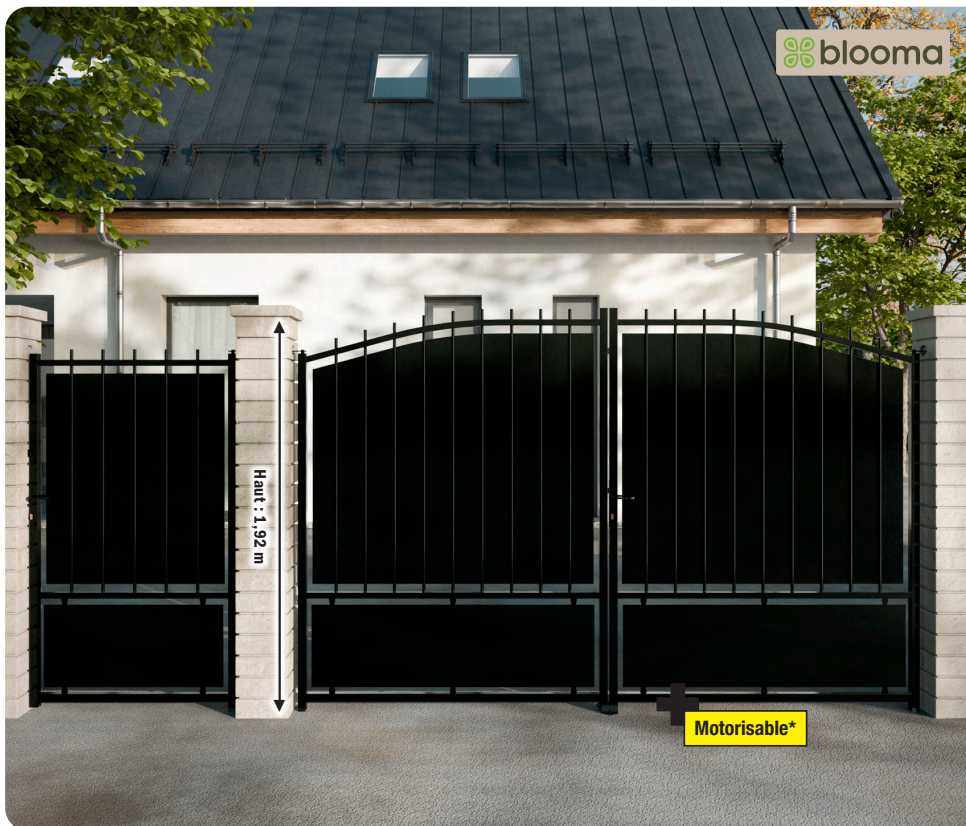

LARG. 3,06 M⁽¹⁾
399 €

**PORTAIL ACIER
« KARNAN »**

Larg. : 3 m, larg. entre piliers : 3,06 m⁽¹⁾.
Haut. 1,92 m.
Poids : 98 kg. Coloris : Noir.
Forme galbée. Sens d'ouverture :
À droite vers l'intérieur.
Avec quincaillerie, poignée et serrure
+ 2 clés.

Larg. 3,06 m (1)	5063022571922	399€00
Larg. 3,56 m (1)	5063022571939	490€00
Portillon 1,04 m (1)	5063022580702	229€00

Motorisable*