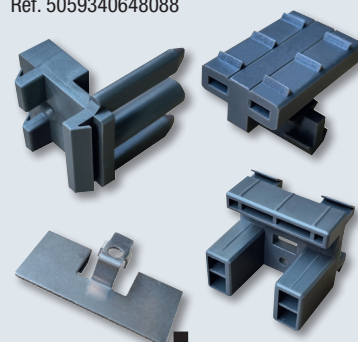

LA LAME GRIS

7[€]₂₀

SOIT LE M² : 22€57

S'accorde parfaitement avec les lames de clôture «NEVA»

LAME DE TERRASSE COMPOSITE "NEVA"

Long. 2,20 m. Larg. 14,5 cm. Ép. 21 mm. En composite coloris gris. Entretien facile. Lame réversible traitée anti-UV. Profil de finition long. 2,20 m, larg. 5,2 cm, forme en L. Pose avec clips Neva en métal ou système de pose rapide. Ref. 5036581094379

blooma

47[€]₉₀

KIT DE DÉMARRAGE DE POSE FACILE "NEVA"

Kit de fixation complet pour installer une terrasse composite Neva (6,6 m²). Facilite l'installation des lames de terrasse grâce à son système clipsable. Aucune vis n'est apparente. Ref. 5059340648088