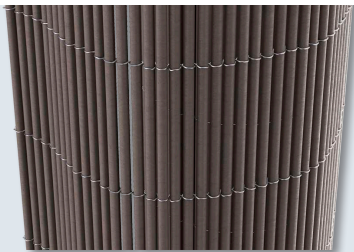

TILLON

aluminium
r ép. 4 x h. 176 cm.
AL 7016.
I222661

Gris 150x300 cm 5059340673837 69€90
Vert 180x300 cm 5059340673691 89€90

LOCATION UTILITAIRE

La location c'est comme la livraison, sauf que c'est vous qui conduisez.

1h gratuite avec la carte Brico Dépôt à partir de 350€ d'achat.

Scannez et téléchargez l'appli : **location-camion** et bénéficiez des avantages grâce à la carte de fidélité