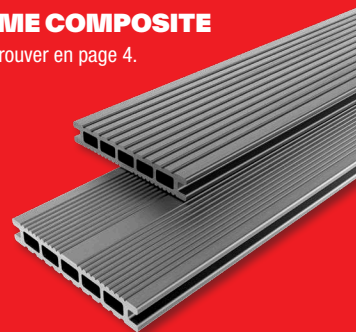

ARRIVAGES
11 320 M² SEULEMENT !

LA LAME

9 €
20

SOIT LE M² : 28€84

LAME COMPOSITE

A retrouver en page 4.

**Et pour ne
râter aucune**

offre,

flashez
ce QR
Code

TITAN

59 €
90

dont : 0€73

**PERCEUSE À PERCUSSION
18 V + 1 BATTERIE 2 AH +
1 CHARGEUR**

A retrouver en page 14.