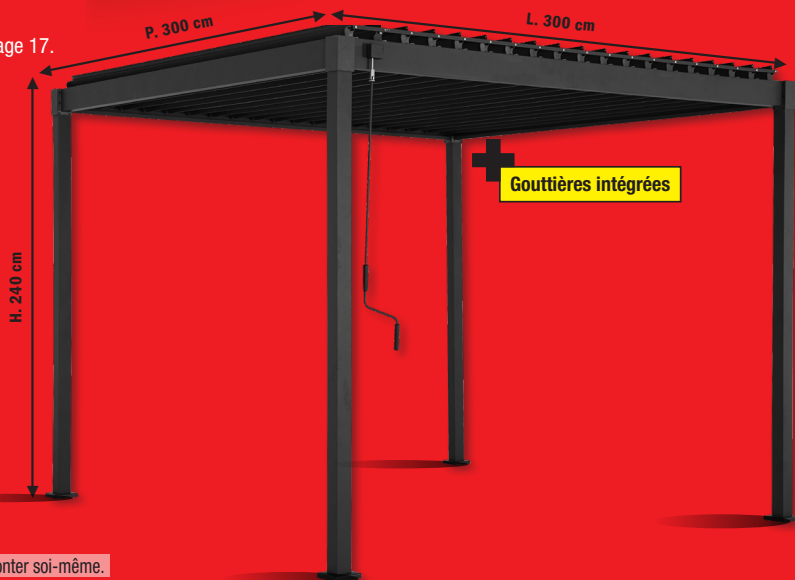

À PARTIR DU VENDREDI 21 MARS 2025, DÈS 7H⁽¹⁾.

PRIX DÉPÔT

SPÉCIAL EXTÉRIEUR

ARRIVAGES
884 PIÈCES SEULEMENT !

599 €

**PERGOLA LAMES ORIENTABLES
3M X 3M**

A retrouver en page 17.