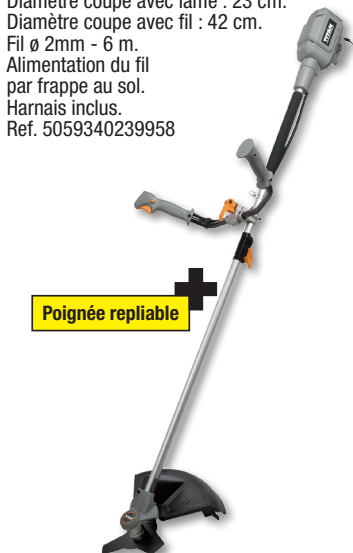

35 €
90

dont : 0674 EP

COUPE-BORDURES ÉLECTRIQUE 350 W 25 CM

Puissance : 350 W.
Diamètre de coupe : 25 cm.
Fil : ø 1,4 mm - 4 m.
Système de déroulement automatique.
Ref. 5059340240022

89 €
90

dont : 0698 EP

DÉBROUSSILLEUSE ÉLECTRIQUE 2 EN 1 1000 W

Puissance : 1000 W.
Diamètre coupe avec lame : 23 cm.
Diamètre coupe avec fil : 42 cm.
Fil ø 2mm - 6 m.
Alimentation du fil par frappe au sol.
Harnais inclus.
Ref. 5059340239958

Poignée repliable

109 €

dont : 0661 EP

DÉBROUSSILLEUSE SANS FIL 2EN1 36 V 23/30 CM

Tension : 36V.
Débroussilleuse : Largeur de coupe : 23 cm.
Lame 3 dents.
Coupe-bordure : Largeur de coupe : 30 cm.
Fil : diam. 2 mm - 2x3 m.
Alimentation du fil par frappe au sol.
Poignée repliable et manche démontable.
Système anti-vibrations.
Fournie avec un harnais.
Vendue sans batterie ni chargeur.
Ref. 5063022545312