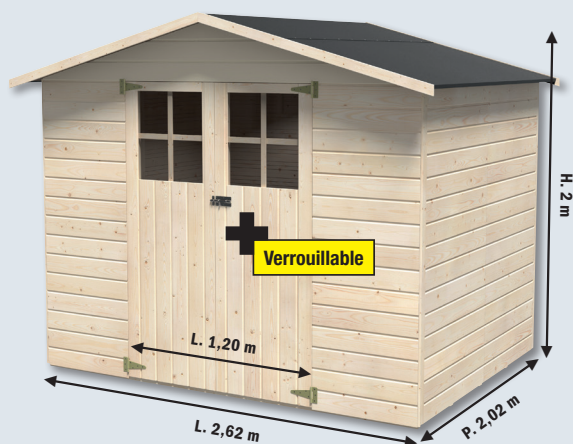

449€

ABRI BOIS "TOM" 4,32M²*

Dim. hors tout : L. 2,62 x P. 2,02 m H. 2 max soit 5,29 m² env.
 Dim. intérieures : L. 2,40 x P. 1,80 m, soit 4,32 m² env. 100% bois épicea du Nord séché. Porte vitrée double dim. L. 1,20 x H. 1,64 m (vitrage synthétique). Verrouillable (cadenas non fourni).
 Toiture en agglo et couverture en feutre bitumé. Vendu en kit.
 Plancher en aggloméré inclus.
 Ref. 5411352800692