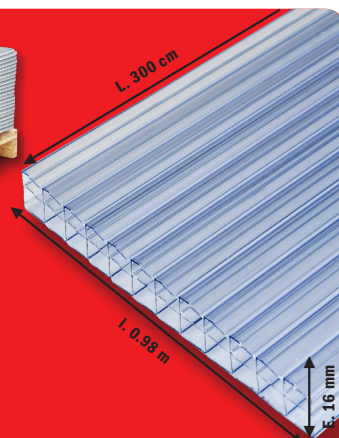

inclus : feutre anti-condensation

ARRIVAGES

10 608 PIÈCES SEULEMENT !

LE M²

11€
19

SOIT LA PLAQUE : 32€90

PLAQUE POLYCARBONATE 3M X16MM

Plaque polycarbonate transparente
Dim. :3 x 0,98 m.
Ép. 16 mm. 1,9 kg/ m².
Traitée anti-UV 1 face.
Isolation U = 2,1 W/m²K.
Ref. 3700420409199

ARRIVAGES EN QUANTITÉ LIMITÉE SUR L'ENSEMBLE DES DÉPÔTS PARTICIPANT À L'OPÉRATION ET SUR WWW.BRICODEPOT.FR

ARRIVAGES
398 PIÈCES SEULEMENT !

DROITE

129€

PORTE DE SERVICE PVC

Dim. : H. 205 x L. 80 cm. Dim. hors tout : H. 208 x L. 85 cm.
Ouverture droite. Système 5 points de fermeture.
3 charnières réglables 3D. Cylindre inclus + 2 clefs.